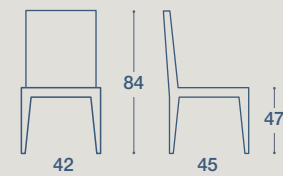

METALLO

METALLO

SIMILPAGLIA

SONOR

CARBON LOOK

POLIPROPILENE

SIMILPELLE

LACCATO

ADER

SEDIA E SGABELLO / CHAIR AND STOOL

SEDIA "ADER"

STRUTTURA IN METALLO SATINATO O VERNICIATO BIANCO OPACO, SEDUTA IN SIMILPAGLIA, SONOR, CARBON LOOK, POLIPROPILENE, SIMILPELLE EKOS E FAGGIO LACCATO

"ADER" CHAIR

STRUCTURE IN FROSTED OR MATT COATED WHITE METAL.
SEAT IN FAUX STRAW, SONOR, CARBON LOOK, POLYPROPYLENE, EKOS FAUX LEATHER AND LACQUERED BEECH