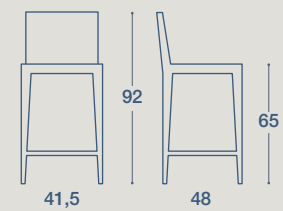

SGABELLO "ADER"

STRUTTURA IN METALLO SATINATO O VERNICIATO BIANCO OPACO SEDUTA IN SIMILPAGLIA, SONOR, CARBON LOOK, POLIPROPILENE, SIMILPELLE EKOS E FAGGIO LACCATO

"ADER" STOOL

STRUCTURE IN FROSTED OR MATT COATED WHITE METAL.
SEAT IN FAUX STRAW, SONOR, CARBON LOOK, POLYPROPYLENE, EKOS FAUX LEATHER AND LACQUERED BEECH